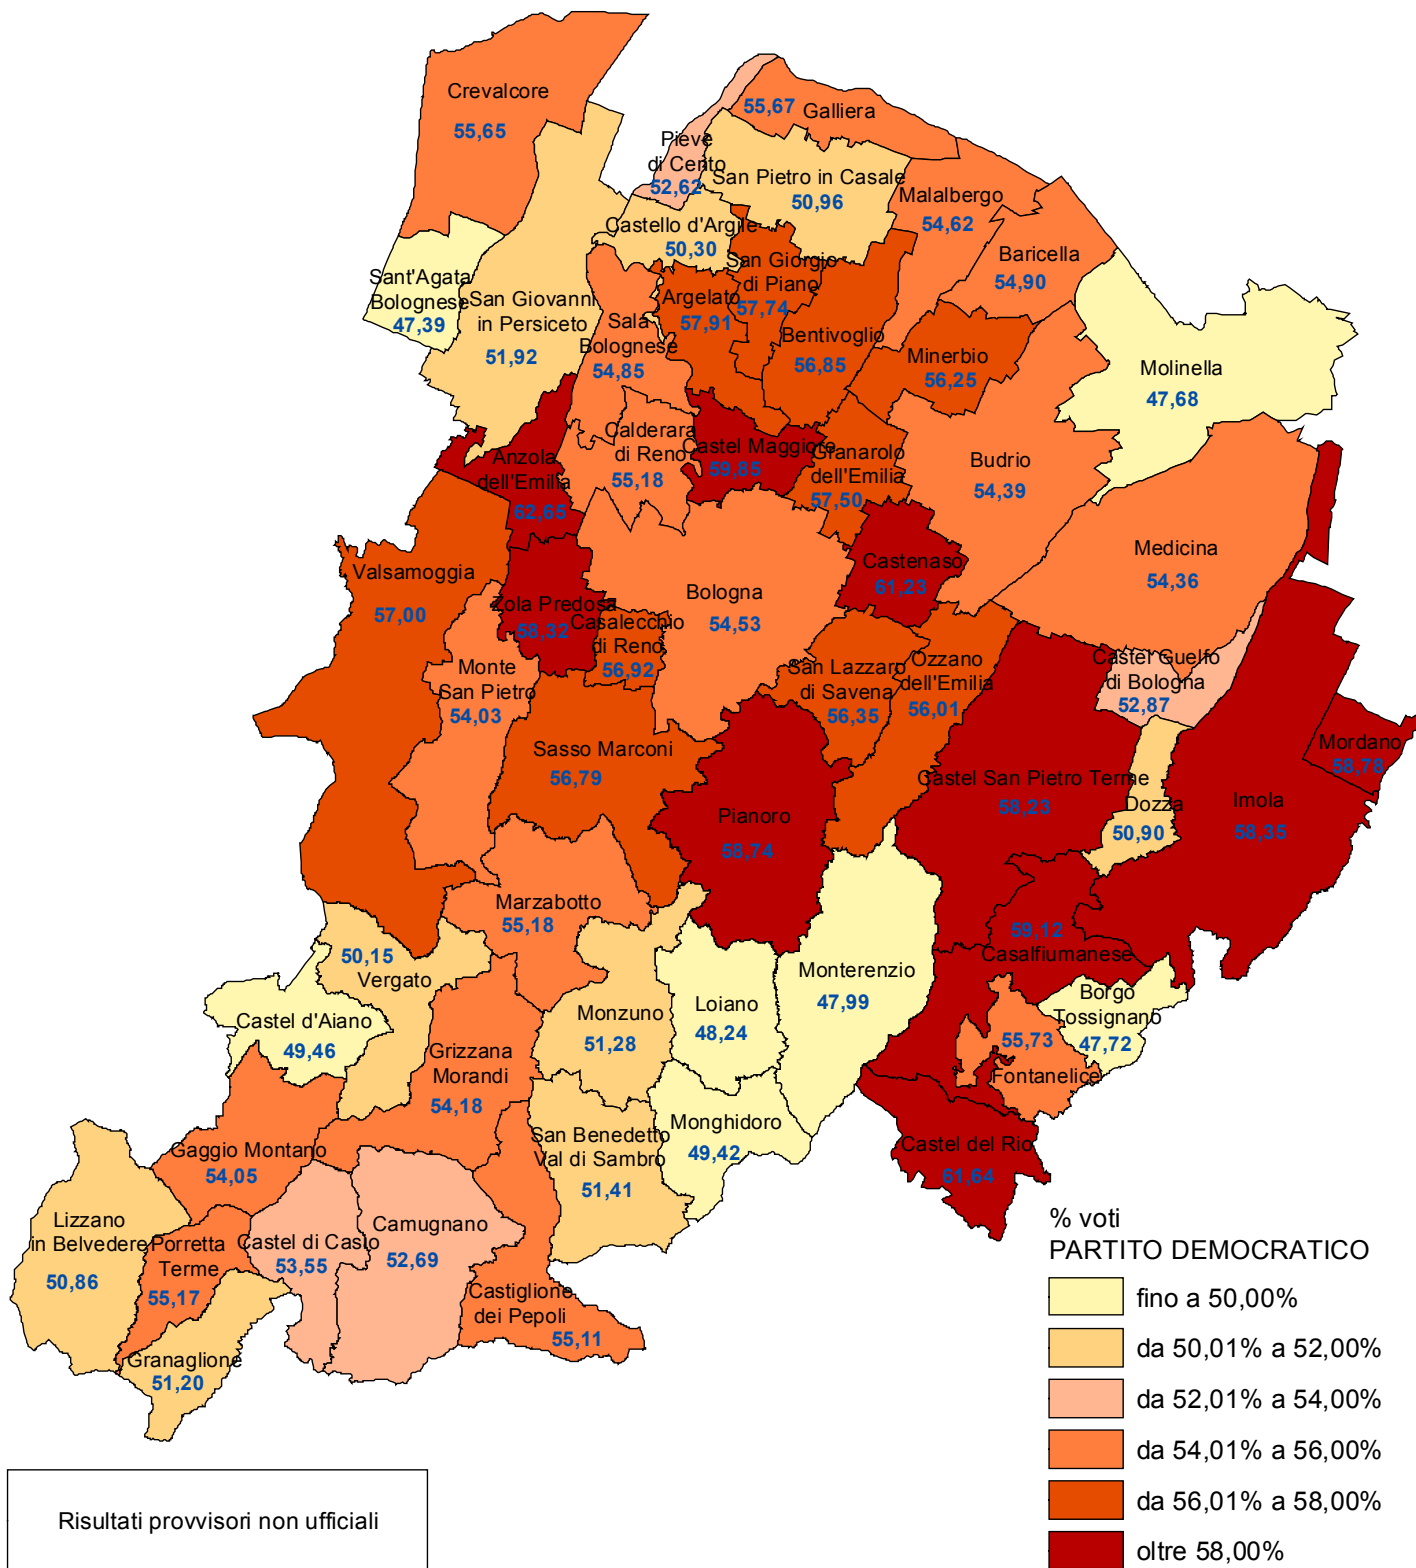

Provincia di Bologna
 Elezioni europee 25 maggio 2014
 Lista PARTITO DEMOCRATICO
 % di voti per comune

COMUNE DI BOLOGNA - Dipartimento Programmazione

Nelle elezioni europee del 25 maggio 2014 la lista PARTITO DEMOCRATICO ha riportato a livello provinciale 292.741 voti (pari al 55,28% dei voti validi).