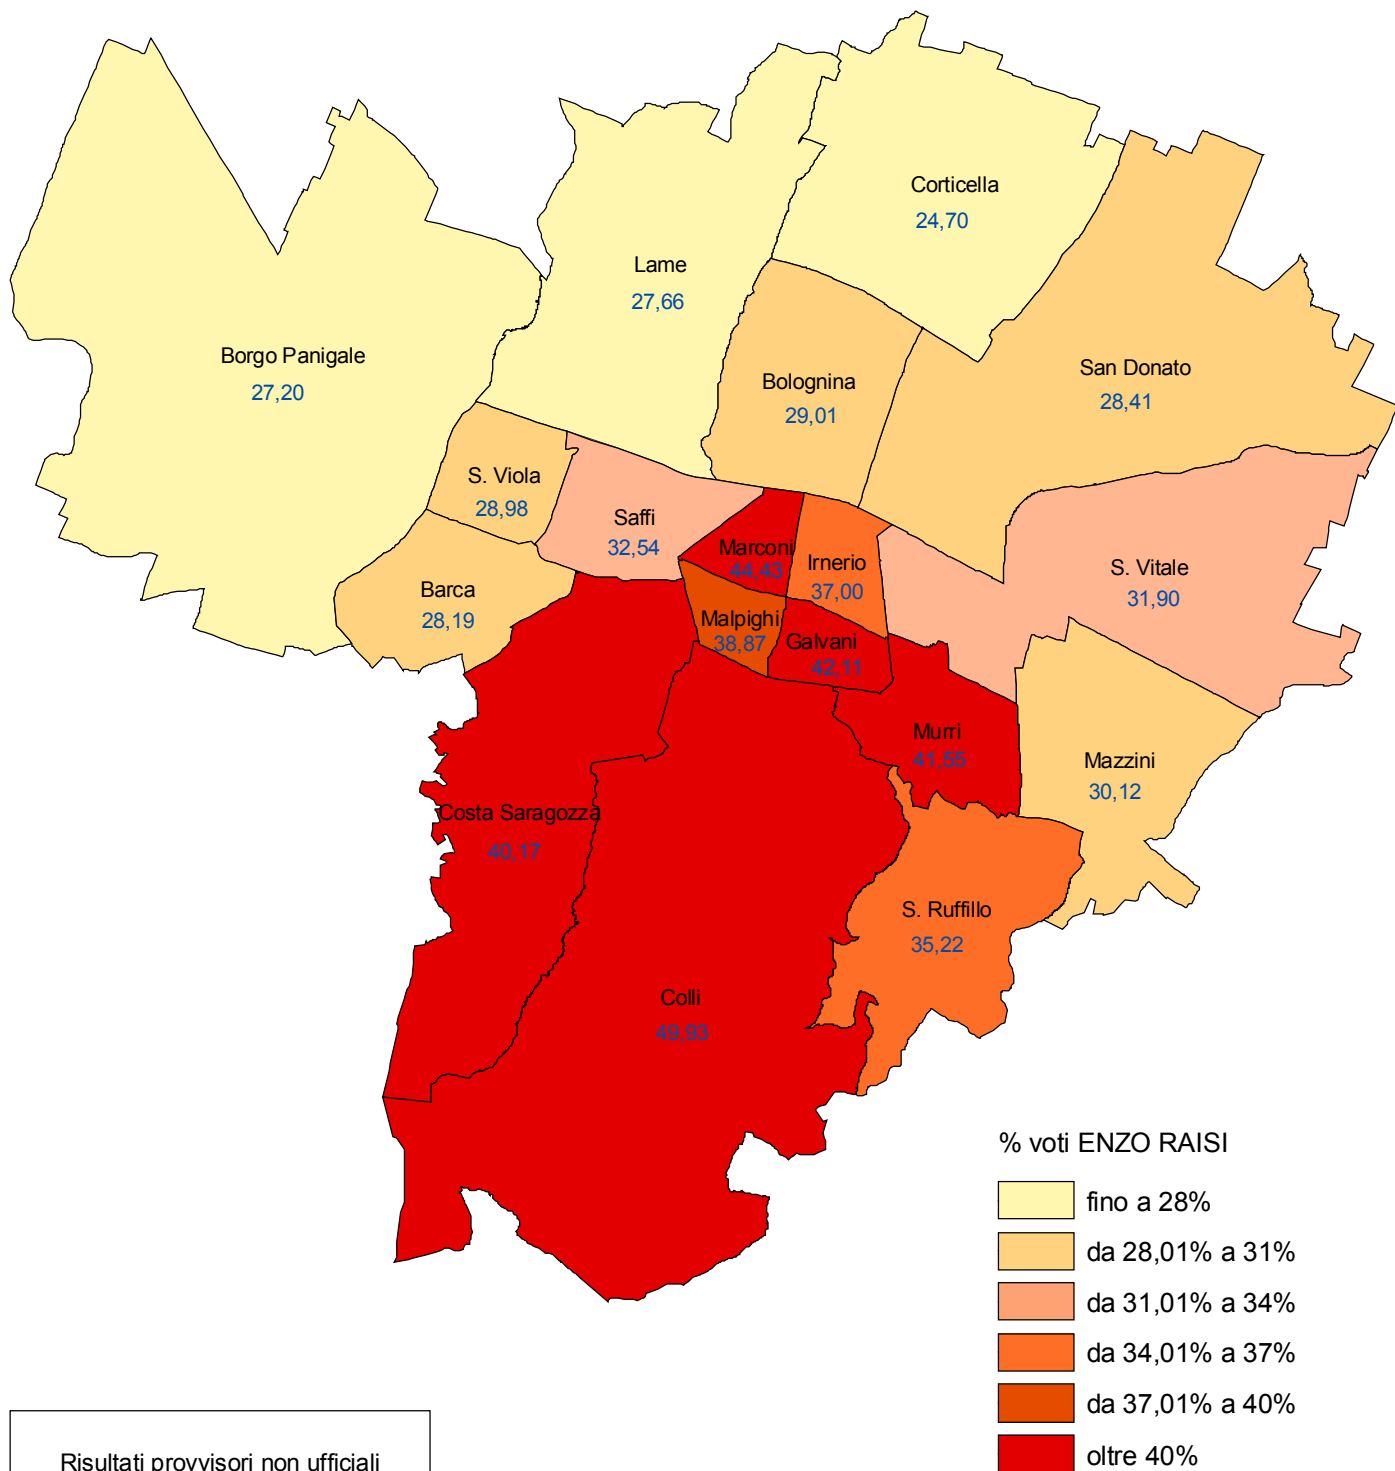

Elezioni 6-7 giugno 2009 - Presidente della Provincia

ENZO RAISI % di voti per zona

Risultati provvisori non ufficiali

Nelle elezioni del Presidente della Provincia ENZO RAISI ha riportato a Bologna 73.682 voti pari al 33,15% del totale.