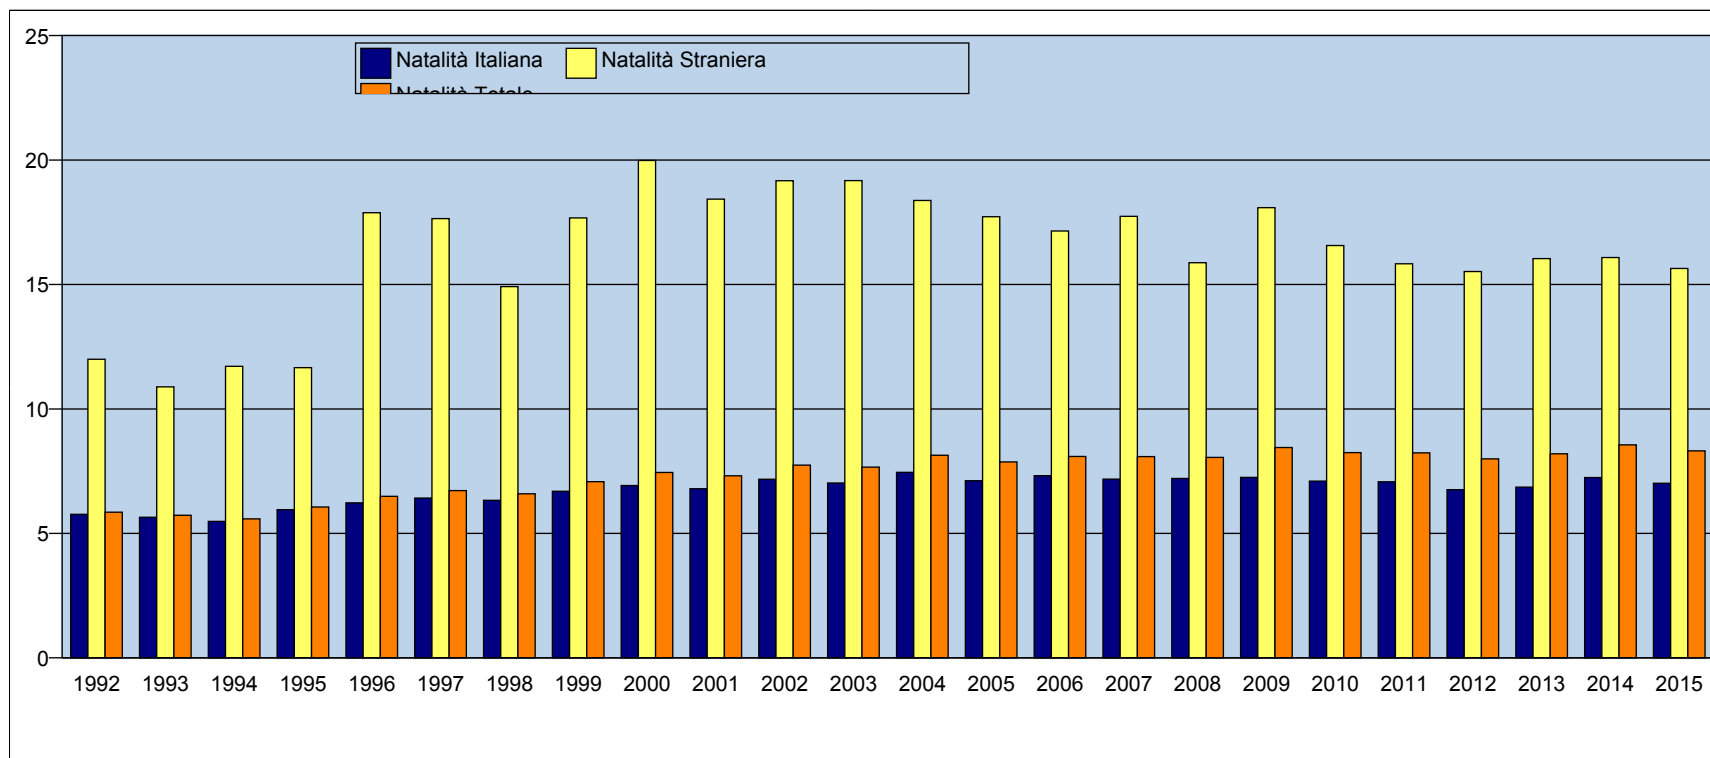

Quozienti di natalità nella popolazione residente italiana, straniera e totale

Comune di Bologna

Nati / residenti per 1000

	1992	1993	1994	1995	1996	1997	1998	1999	2000	2001	2002	2003	2004	2005	2006	2007	2008	2009	2010	2011	2012	2013	2014	2015
Natalità Italiana	5,77	5,65	5,48	5,96	6,23	6,42	6,33	6,69	6,92	6,79	7,18	7,03	7,46	7,11	7,32	7,18	7,21	7,25	7,10	7,08	6,76	6,86	7,25	7,01
Natalità Straniera	12,00	10,89	11,71	11,66	17,89	17,65	14,91	17,68	19,98	18,43	19,17	19,17	18,38	17,72	17,15	17,74	15,87	18,09	16,56	15,83	15,52	16,04	16,08	15,64
Natalità Totale	5,85	5,73	5,58	6,06	6,49	6,72	6,59	7,08	7,45	7,31	7,74	7,66	8,14	7,87	8,09	8,09	8,05	8,45	8,25	8,23	8,00	8,20	8,56	8,32