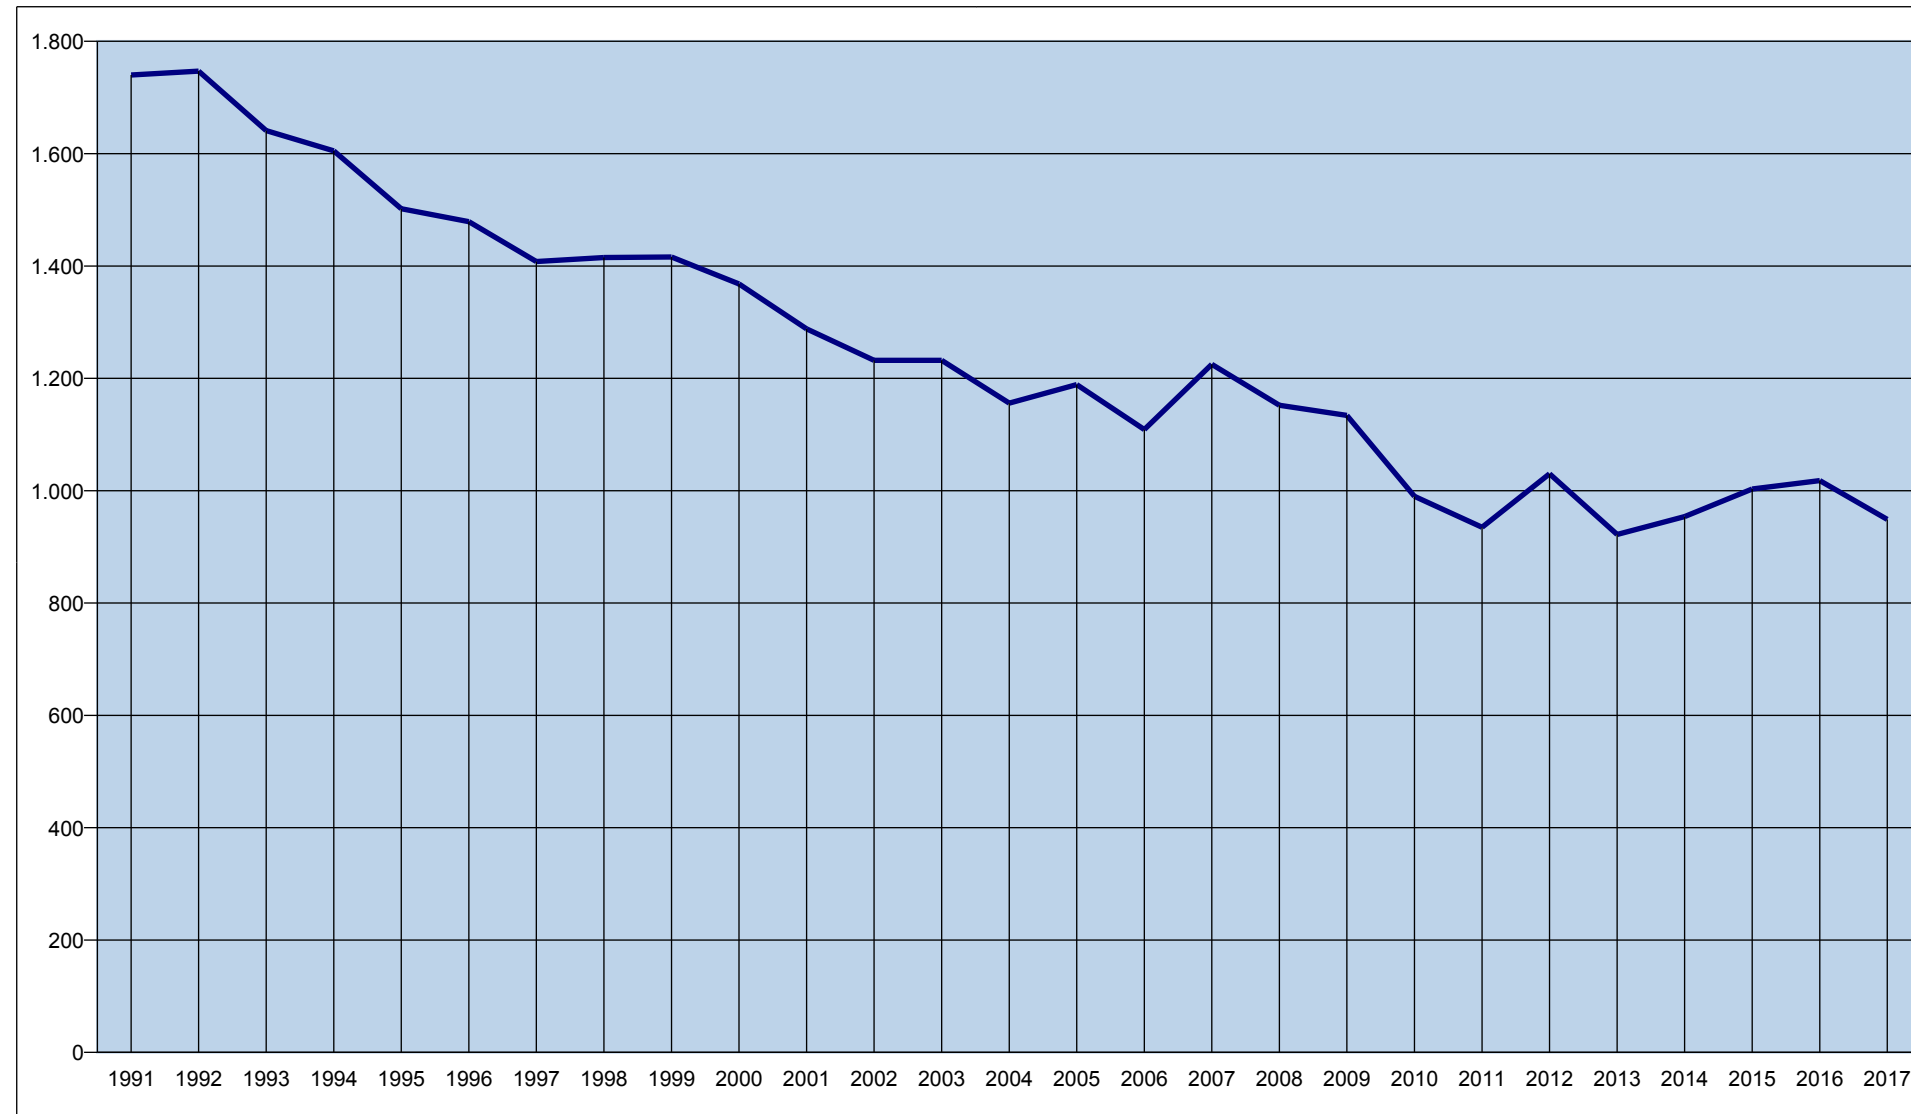

**Matrimoni celebrati nel comune di Bologna**

1991	1992	1993	1994	1995	1996	1997	1998	1999	2000	2001	2002	2003	2004	2005	2006	2007	2008	2009	2010	2011	2012	2013	2014	2015	2016	2017
1.740	1.747	1.641	1.605	1.502	1.479	1.408	1.415	1.416	1.368	1.288	1.232	1.232	1.156	1.189	1.109	1.225	1.152	1.134	990	935	1.030	922	954	1.003	1.018	949